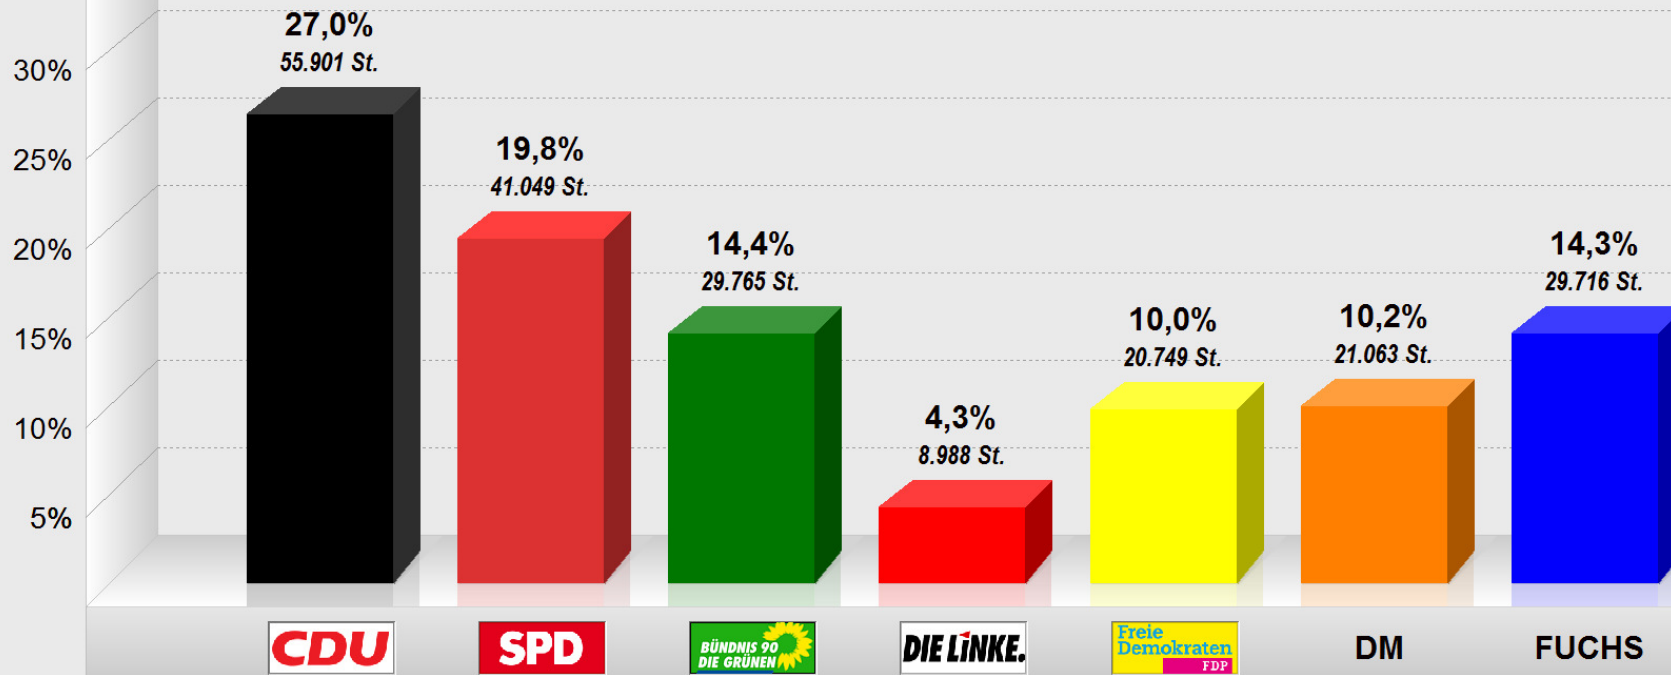

Gemeindewahl Mühlthal 2016

Endergebnis

Stimmenanteile in Prozent (%)

Wahlbeteiligung 56,5%

Sitzzuteilung Gemeindewahl Mühlthal 2016

Christlich Demokratische Union Deutschlands : 10 Sitze			
Rang	Person	Stimmen	%-Liste
1	Steuernagel, Rainer	4059	7,26
2	Müller-Huy, Marita	3140	5,62
3	Starke, Niels	3114	5,57
4	Hölscher, Thomas	2856	5,11
5	Seiler, Christian	2677	4,79
6	Paschke, Sigrid	2589	4,63
7	Khoury, Issam	2567	4,59
8	Neunhoeffer, Margaret	1923	3,44
9	Doeller, Ursula	1803	3,23
10	Horneff, Björn	1721	3,08

Sozialdemokratische Partei Deutschlands : 7 Sitze			
Rang	Person	Stimmen	%-Liste
1	Dr. Göbel, Mathias	3792	9,24
2	Merker, Matti	3643	8,87
3	Breyer, Ruth	3466	8,44
4	Heymann, Edelgard	2397	5,84
5	Dr. Breyer, Karl Hermann	2325	5,66
6	Suckut, Jörg	2295	5,59
7	Pupp, Volkmar	2250	5,48